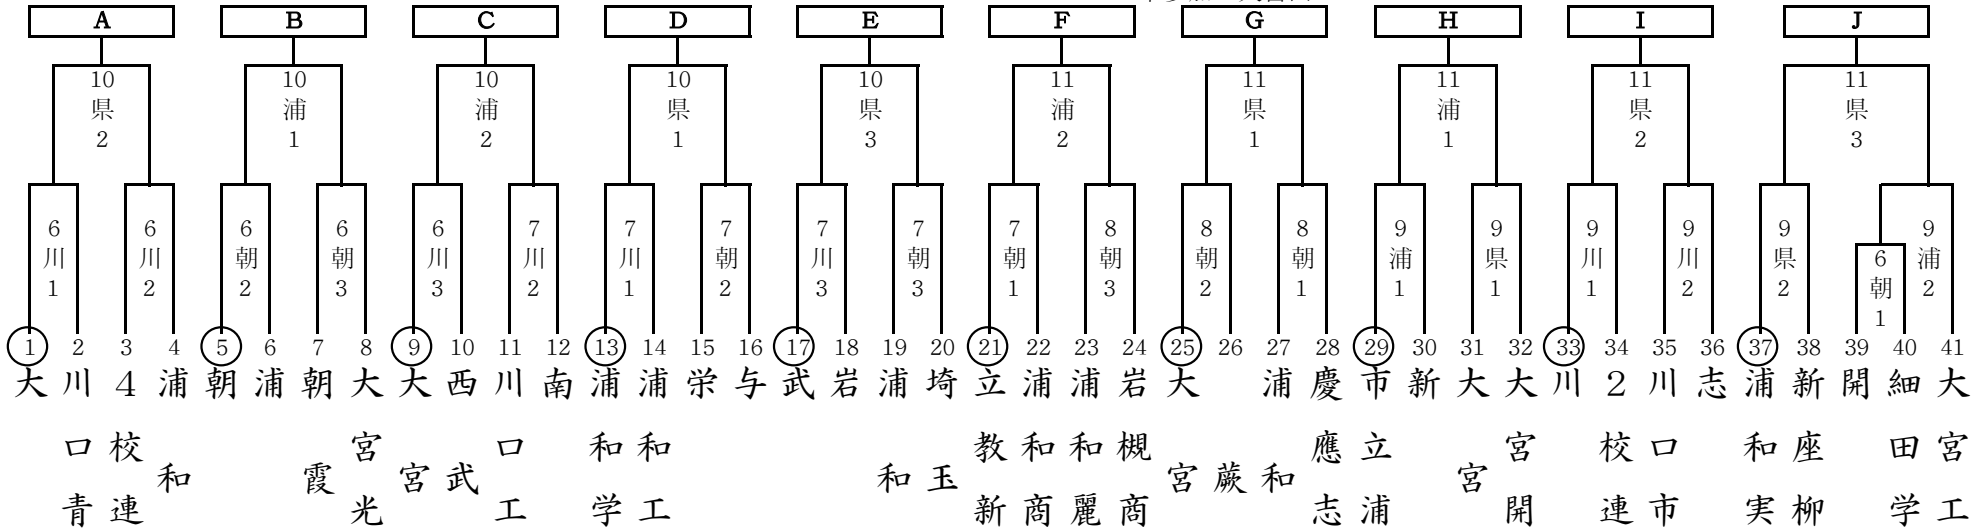

令和元年度 秋季高等学校野球大会 地区予選組み合わせ

南部地区

県：大宮公園球場 浦：市営浦和球場
試合開始時間 1:9:00 2:11:30 3:14:00

朝：朝霞市営球場 川：川口市営球場

2校連合：いずみ・大宮商業
4校連合：大宮武蔵野・和光・新座総合・岩槻北陵
不参加：大宮西

宮陵合東霞和西陵南台業稜院業東野南槻北学座業明業東 西木和座北成口合立木業瀬智園業

北部地区

上：上尾市民球場 熊：熊谷公園球場
試合開始時間 1:9:00 2:11:30 3:14:00

北：北本公園球場

2校連合：寄居城北・妻沼
3校連合A：児玉白楊・児玉・深谷
3校連合B：桶川西・上尾鷹の台・上尾橋
不参加：成徳大深谷・鳩山