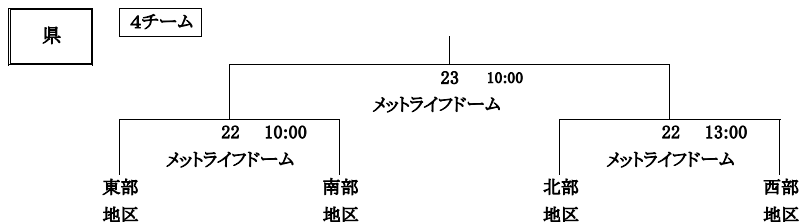

令和2年度 夏季埼玉県高等学校野球大会 東部地区 組合せ表

大会期間： 令和2年8月8日(土)～23日(日)、予備日24日(月) 雨天順延

	各地区試合開始予定時間		
	1	2	3
2試合	9:00	12:30	
3試合	9:00	11:30	14:00
決勝	9:00	12:30	

1日2試合・・・①・②
1日3試合・・・1・2・3